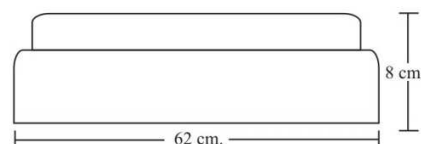

**PESO DE LA COMPLETO**

Tapa y marco de F°F°: 80 Kg.

PESO DIVIDIDO

Tapa de F°F° : 40 Kg.

Aro de F°F° : 40 Kg.

CAPACIDAD DE SOPORTE:

Tapa y marco de F°F°: De 20 a 25 Toneladas.

TAPA ARTICULADA CON ABERTURA:

Hasta 120° aproximado.

TAPA CERRADA

**ESPESOR COMPLETO**

Tapa y marco de F°F°: 8 cm.

ESPESOR DIVIDIDO

Tapa de F°F° : 3.5 cm.

Aro de F°F° : 2.5 cm. (Base)

DIÁMETRO COMPLETO

Tapa y marco de F°F°: 60 cm.

DIÁMETRO DIVIDIDO

Tapa de F°F° : 60 cm.

Aro de F°F° : 62 cm.

Departamento de Ventas.

Fabricación y venta de piezas fundidas en metal.
Tapas de desagüe, abrazaderas, marcos de Buzón
para tapas de concreto, discos (pesas) para
gimnasio, entre otros.