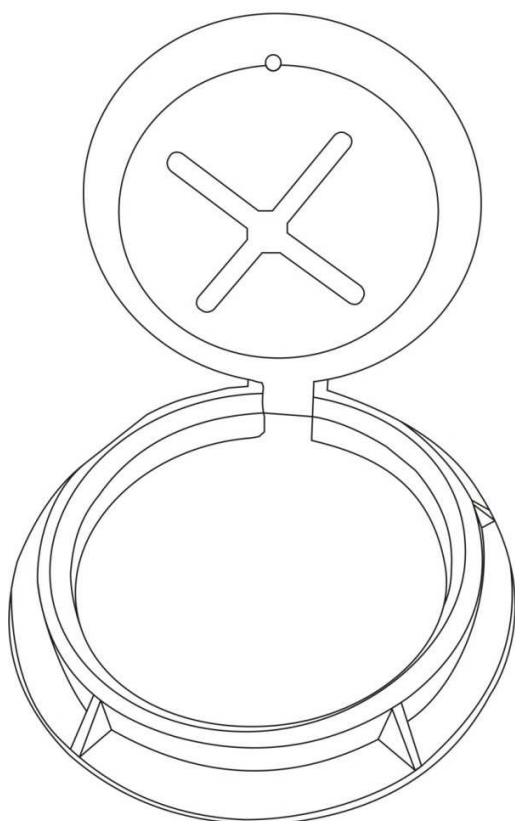

GRUPO FEDIHURO SAC

RUC: 20554430091

Movistar : 945 467 476

RPM : #945467476

Claro : 991 626 698

"Somos Fabricantes"

ARO Y TAPA DE FIERRO FUNDIDO PARA INSTALACIONES ELÉCTRICAS

TAPA ABIERTA

**PESO DE LA COMPLETO**

Tapa y marco de F°F°: 80 Kg.

PESO DIVIDIDO

Tapa de F°F° : 40 Kg.

Aro de F°F° : 40 Kg.

CAPACIDAD DE SOPORTE:

Tapa y marco de F°F°: De 20 a 25 Toneladas.

TAPA ARTICULADA CON ABERTURA:

Hasta 120° aproximado.

TAPA CERRADA

**ESPESOR COMPLETO**

Tapa y marco de F°F°: 8 cm.

ESPESOR DIVIDIDO

Tapa de F°F° : 3.5 cm.

Aro de F°F° : 2.5 cm. (Base)

DIÁMETRO COMPLETO

Tapa y marco de F°F°: 60 cm.

DIÁMETRO DIVIDIDO

Tapa de F°F° : 60 cm.

Aro de F°F° : 62 cm.

Departamento de Ventas.

Fabricación y venta de piezas fundidas en metal.
Tapas de desagüe, abrazaderas, marcos de Buzón
para tapas de concreto, discos (pesas) para
gimnasio, entre otros.