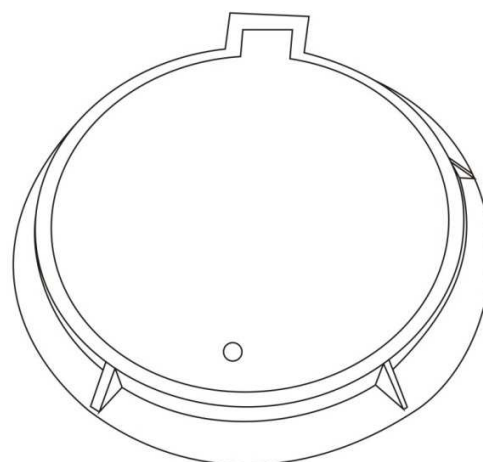

**PESO DE LA COMPLETO**

Tapa y marco de F°F°: 80 Kg.

PESO DIVIDIDO

Tapa de F°F° : 40 Kg.

Aro de F°F° : 40 Kg.

CAPACIDAD DE SOPORTE:

Tapa y marco de F°F°: De 20 a 25 Toneladas.

TAPA ARTICULADA CON ABERTURA:

Hasta 120° aproximado.

TAPA CERRADA

**ESPESOR COMPLETO**

Tapa y marco de F°F°: 8 cm.

ESPESOR DIVIDIDO

Tapa de F°F° : 3.5 cm.

Aro de F°F° : 2.5 cm. (Base)

DIÁMETRO COMPLETO

Tapa y marco de F°F°: 60 cm.

DIÁMETRO DIVIDIDO

Tapa de F°F° : 60 cm.

Aro de F°F° : 62 cm.

Departamento de Ventas.

Fabricación y venta de piezas fundidas en metal.
Tapas de desagüe, abrazaderas, marcos de Buzón
para tapas de concreto, discos (pesas) para
gimnasio, entre otros.